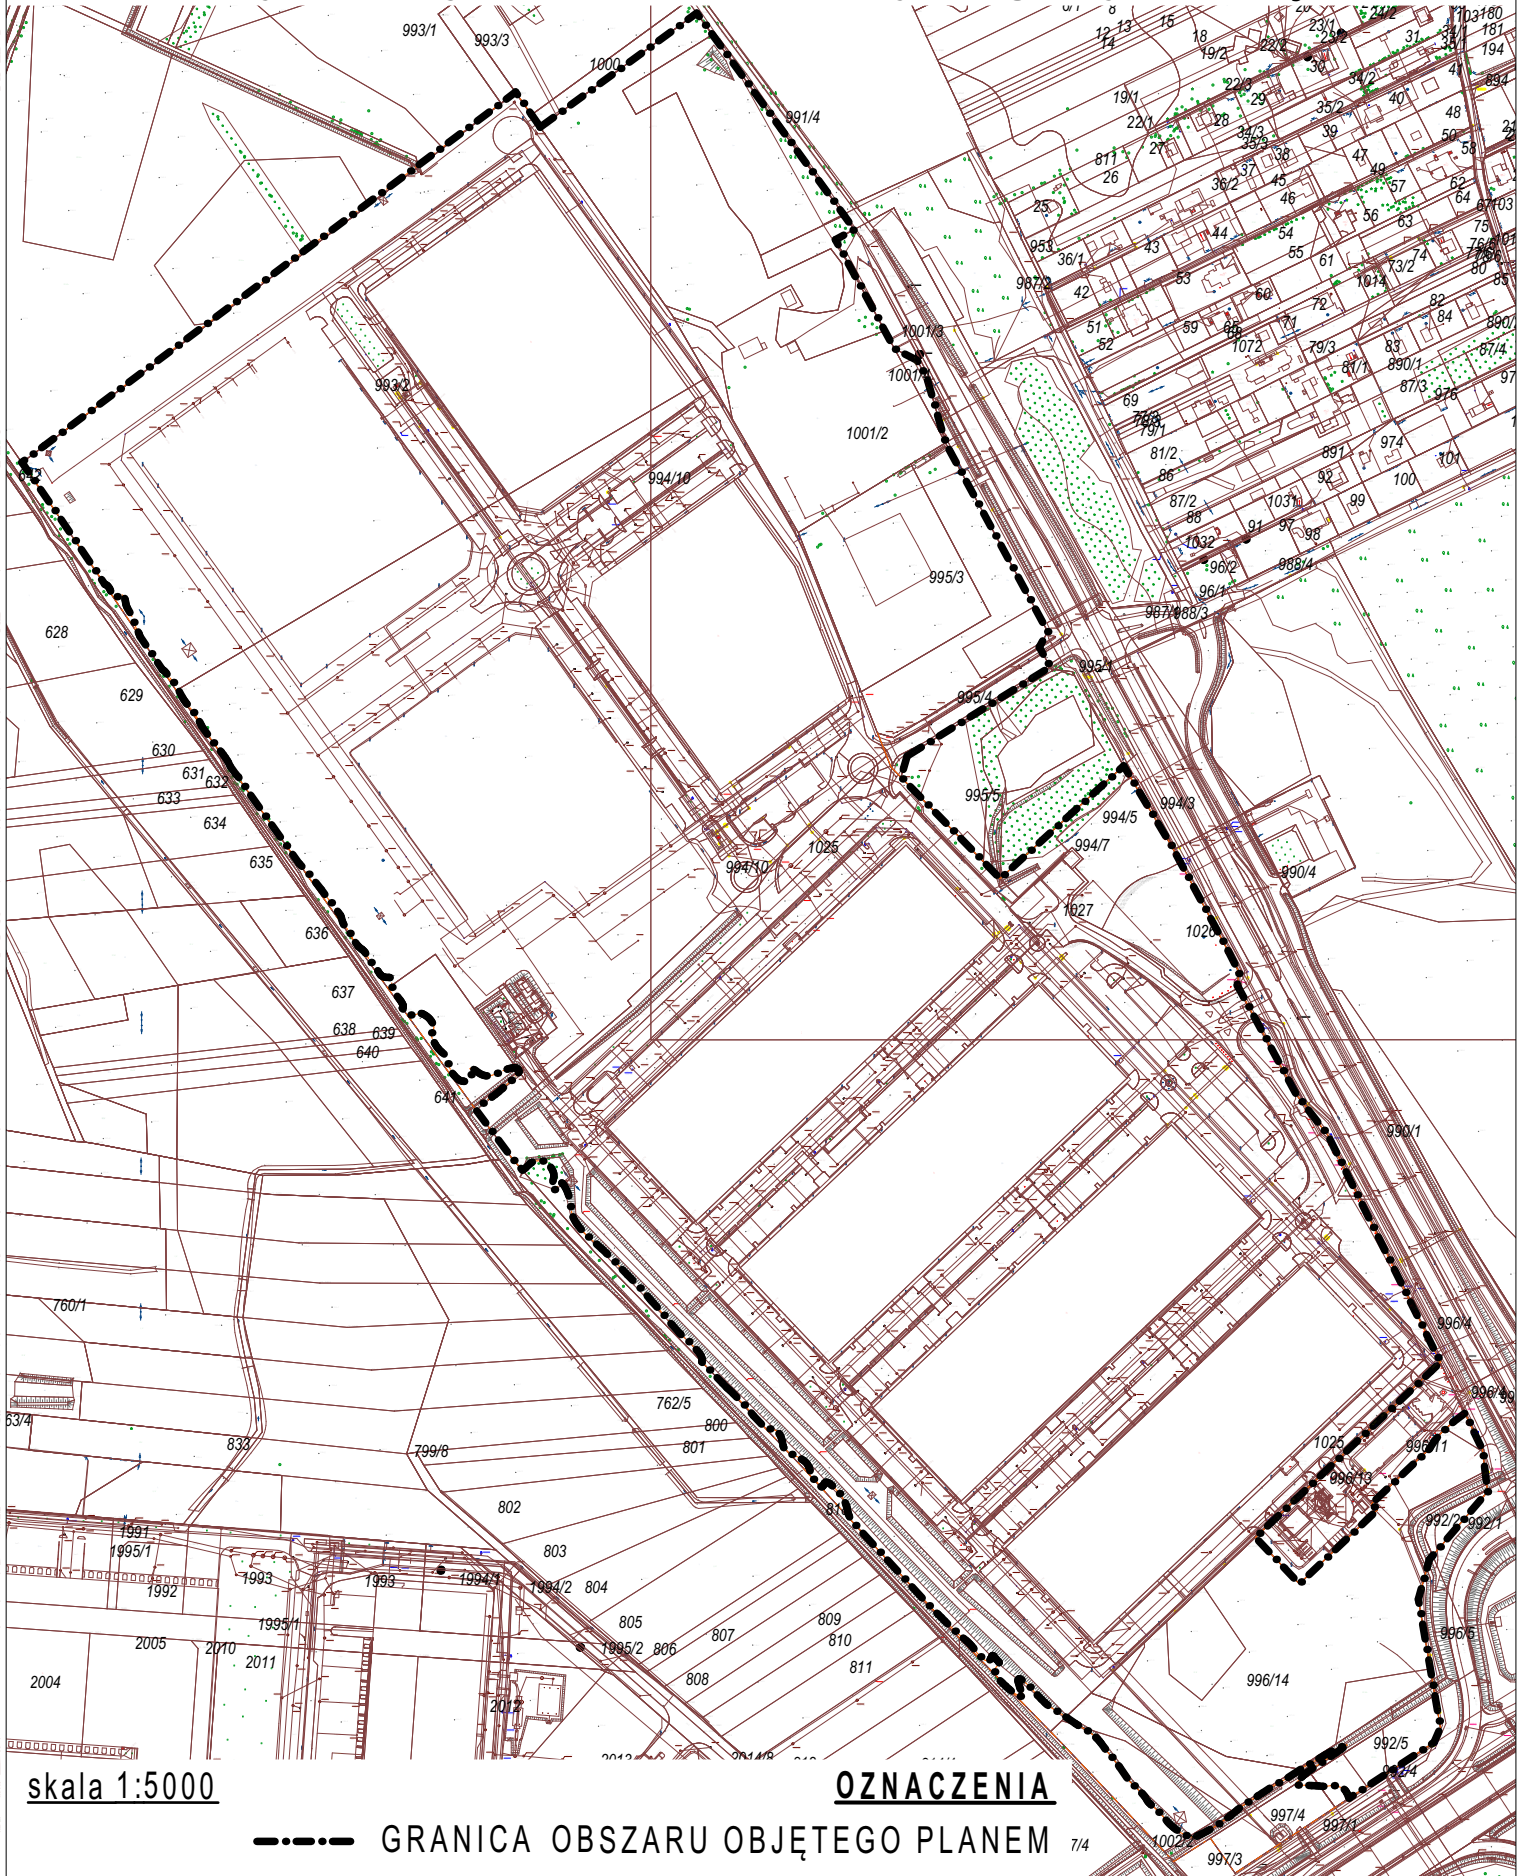

**ZAŁĄCZNIK do Uchwały Nr/2019
Rady Gminy Nadarzyn z dnia 2019 r.
w sprawie przystąpienia do sporządzenia
miejscowego planu zagospodarowania przestrzennego
dla części wsi Wolica w Gminie Nadarzyn
- obszar w rejonie skrzyżowania Al. Katowickiej i drogi wojewódzkiej nr 721**

skala 1:5000

OZNACZENIA

--- GRANICA OBSZARU OBJĘTEGO PLANEM