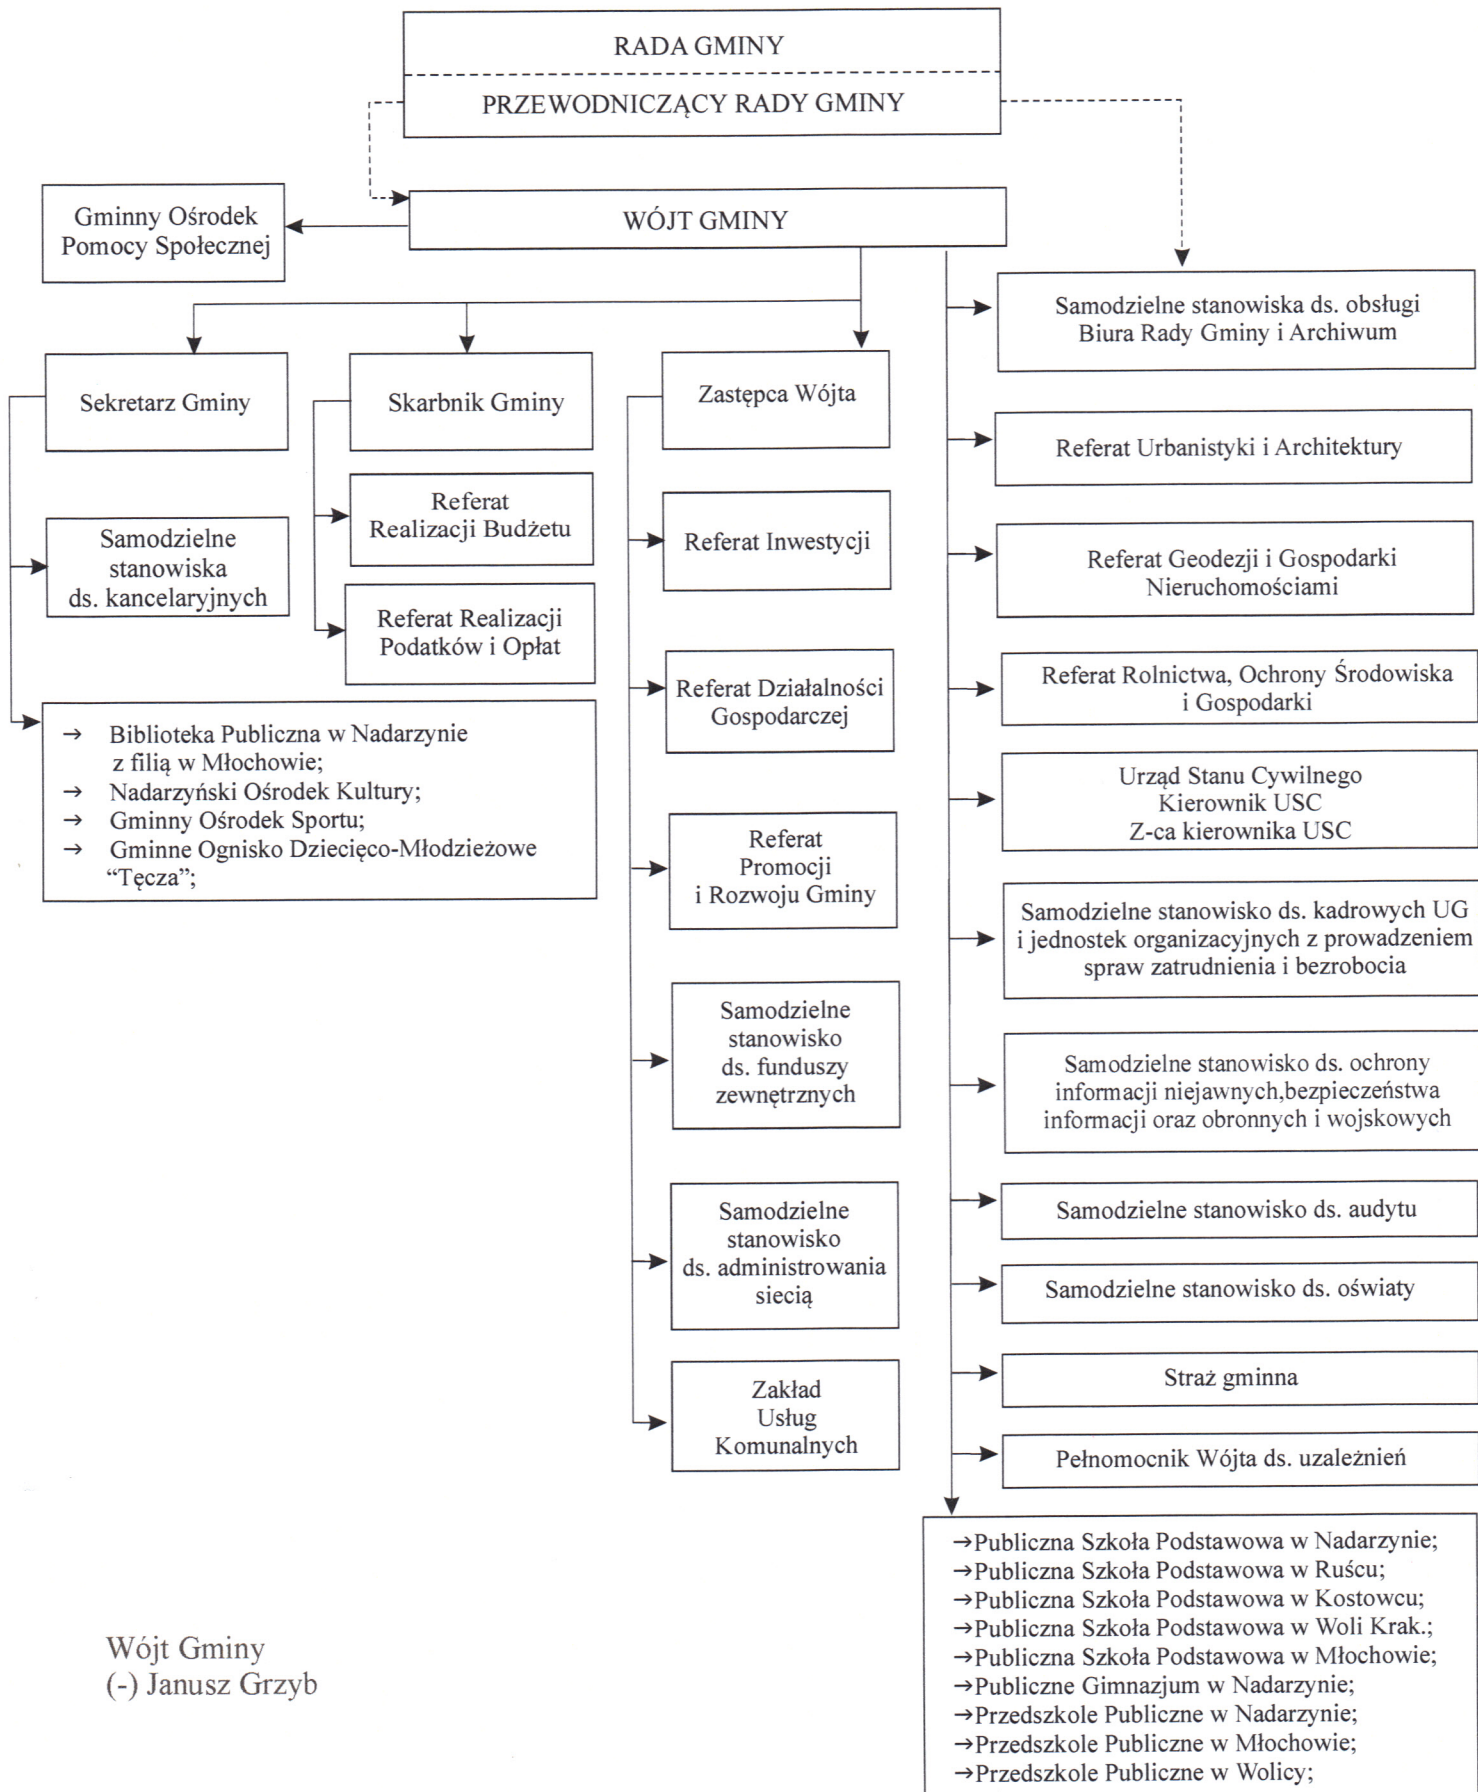

## Schemat Organizacyjny Urzędu Gminy oraz podległości gminnych jednostek organizacyjnych

Wójt Gminy  
(-) Janusz Grzyb