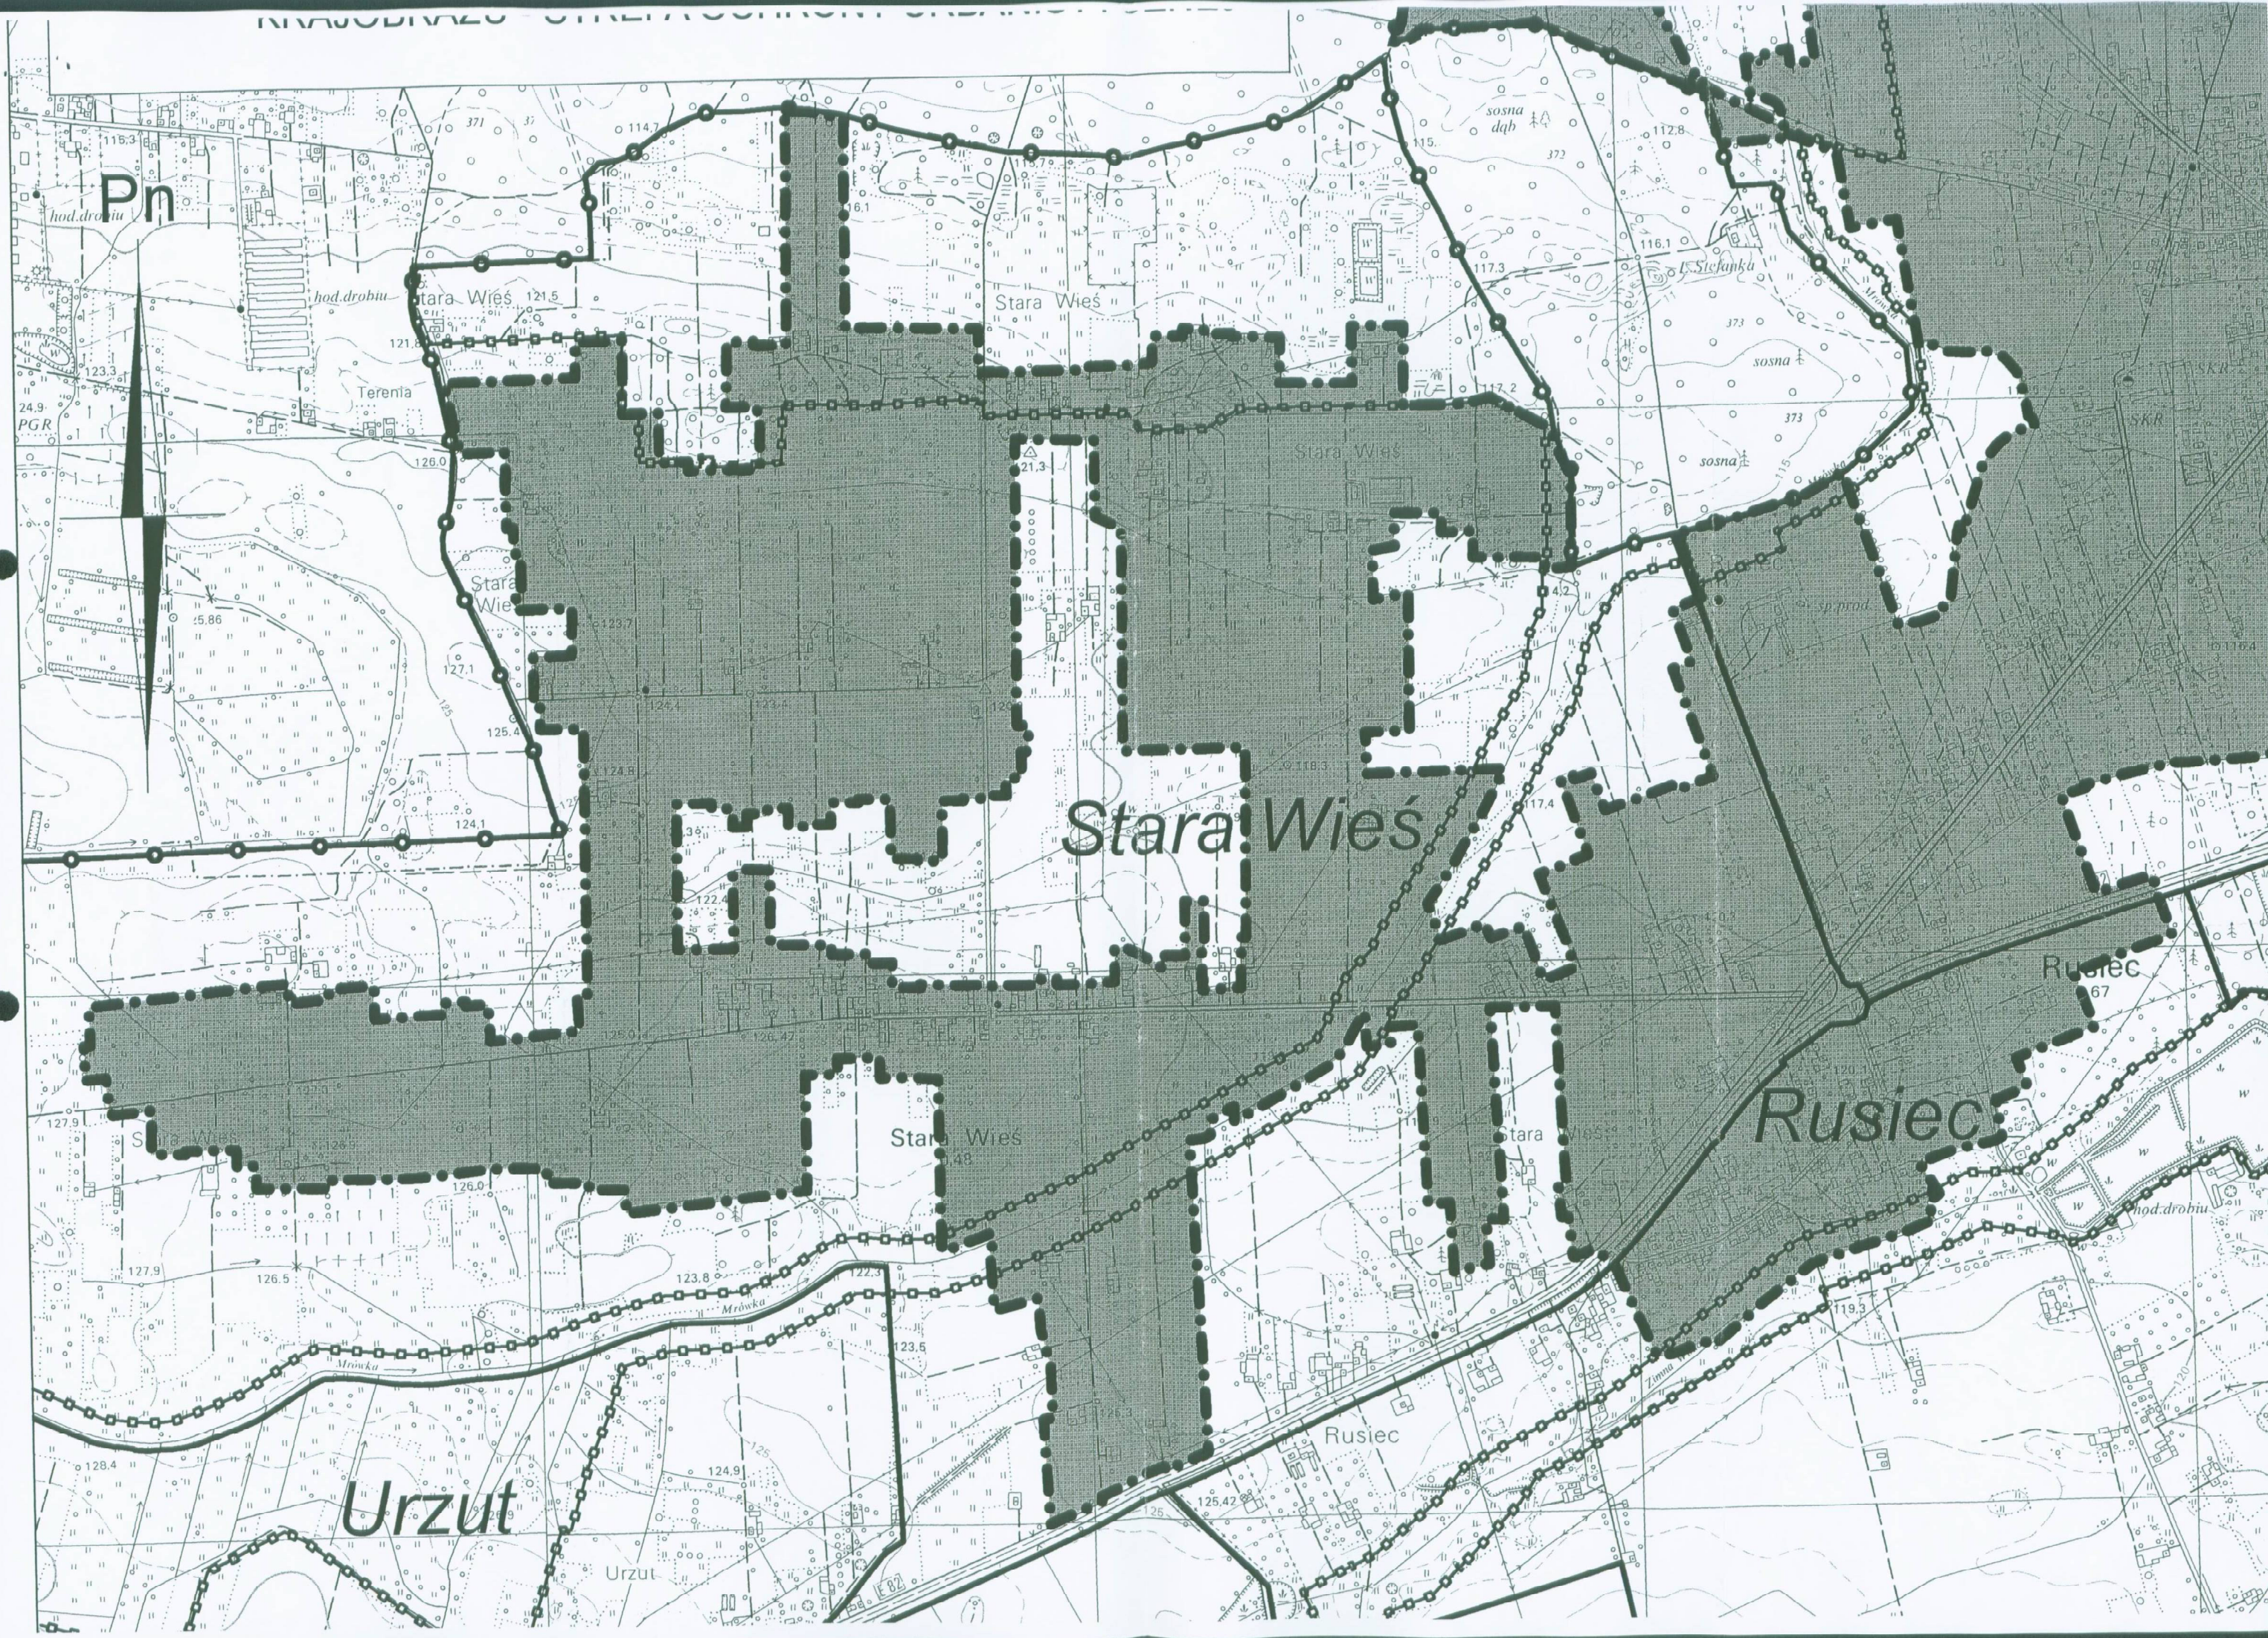

Pn

Stara Wieś 121.5

Stara Wieś

Terenia

Stara Wieś

Stara Wieś

Rusiec 67

Rusiec

Stara Wieś 124.8

Stara Wieś

Urzut

Urzut

Rusiec

hod. drobiu