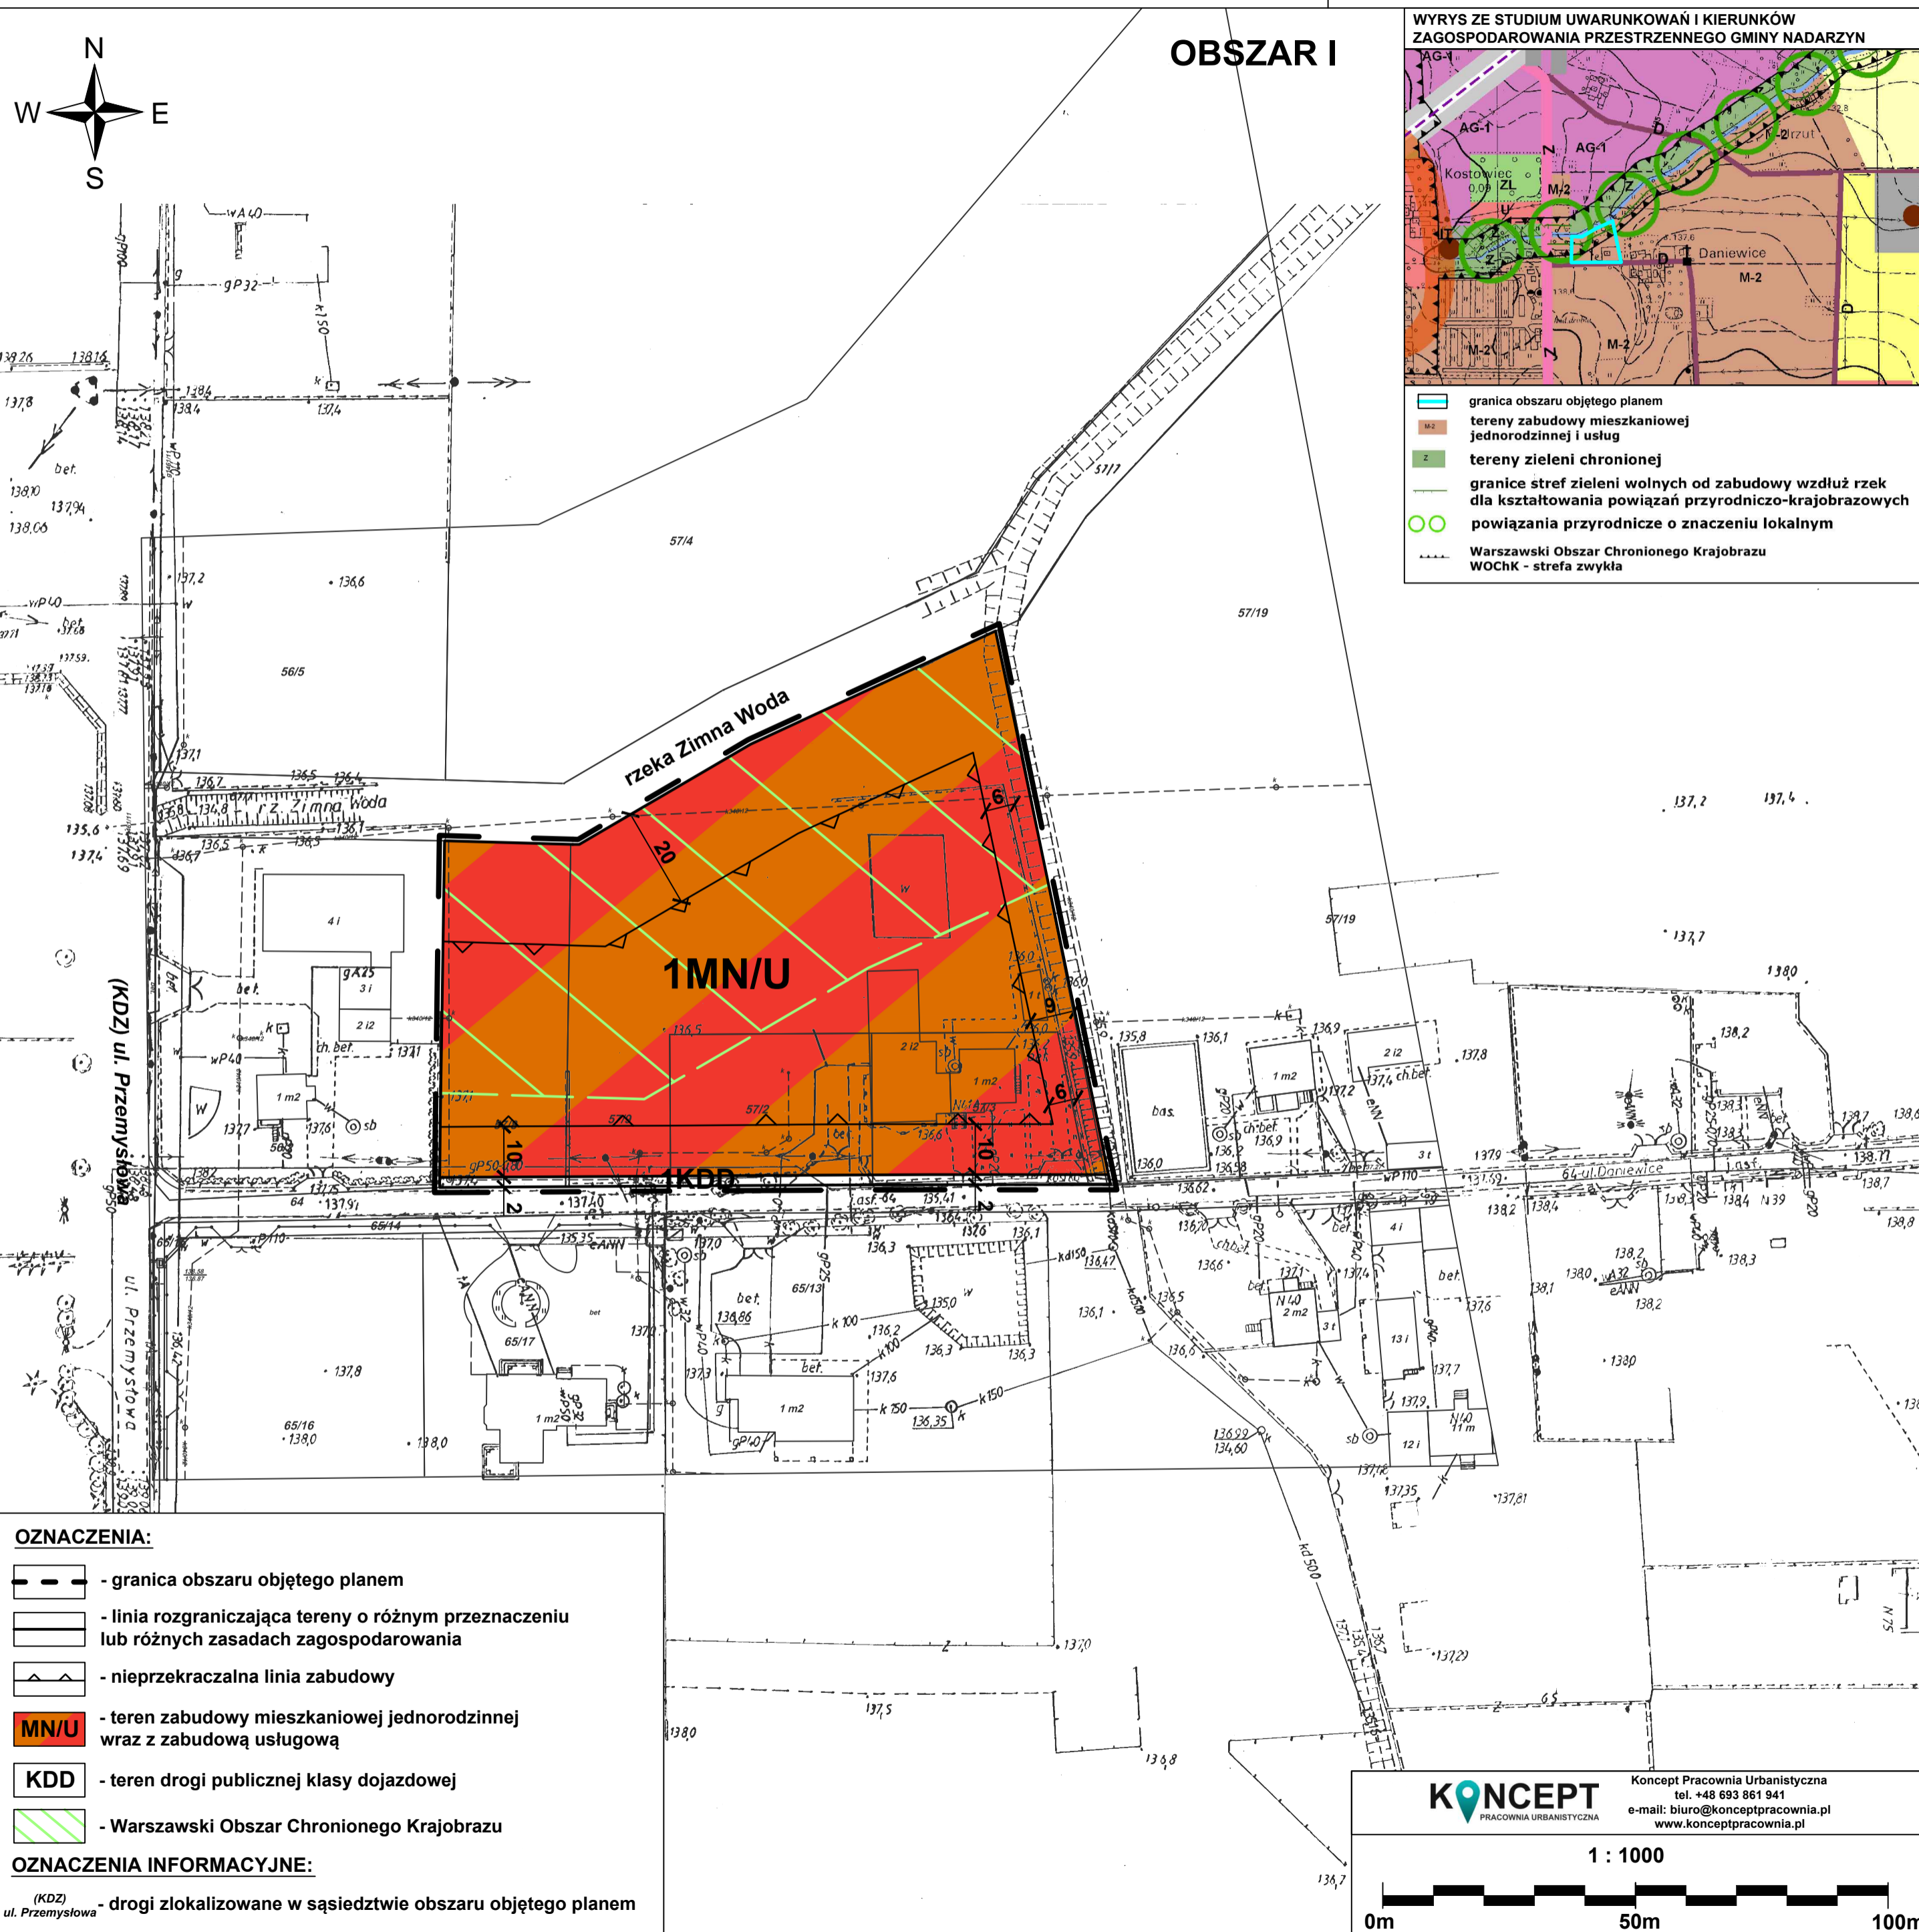

# MIEJSCOWY PLAN ZAGOSPODAROWANIA PRZESTRZENNEGO DLA CZĘŚCI WSI ROZALIN W GMINIE NADARZYN

ZAŁĄCZNIK NR 1  
DO UCHWAŁY NR                    Z DNIA  
RADY GMINY NADARZYN  
OGŁOSZONEJ W DZIENNIKU URZĘDOWYM  
WOJEWÓDZTWA MAZOWIECKIEGO POZ.                    Z DNIA

## OBSZAR I

- OZNACZENIA:**
- granica obszaru objętego planem
  - linia rozgraniczająca tereny o różnym przeznaczeniu  
lub różnych zasadach zagospodarowania
  - nieprzekraczalna linia zabudowy
  - teren zabudowy mieszkaniowej jednorodzinnej  
wraz z zabudową usługową
  - teren drogi publicznej klasy dojazdowej
  - Warszawski Obszar Chronionego Krajobrazu
- OZNACZENIA INFORMACYJNE:**
- (KDZ) - drogi zlokalizowane w sąsiedztwie obszaru objętego planem

1 : 1000