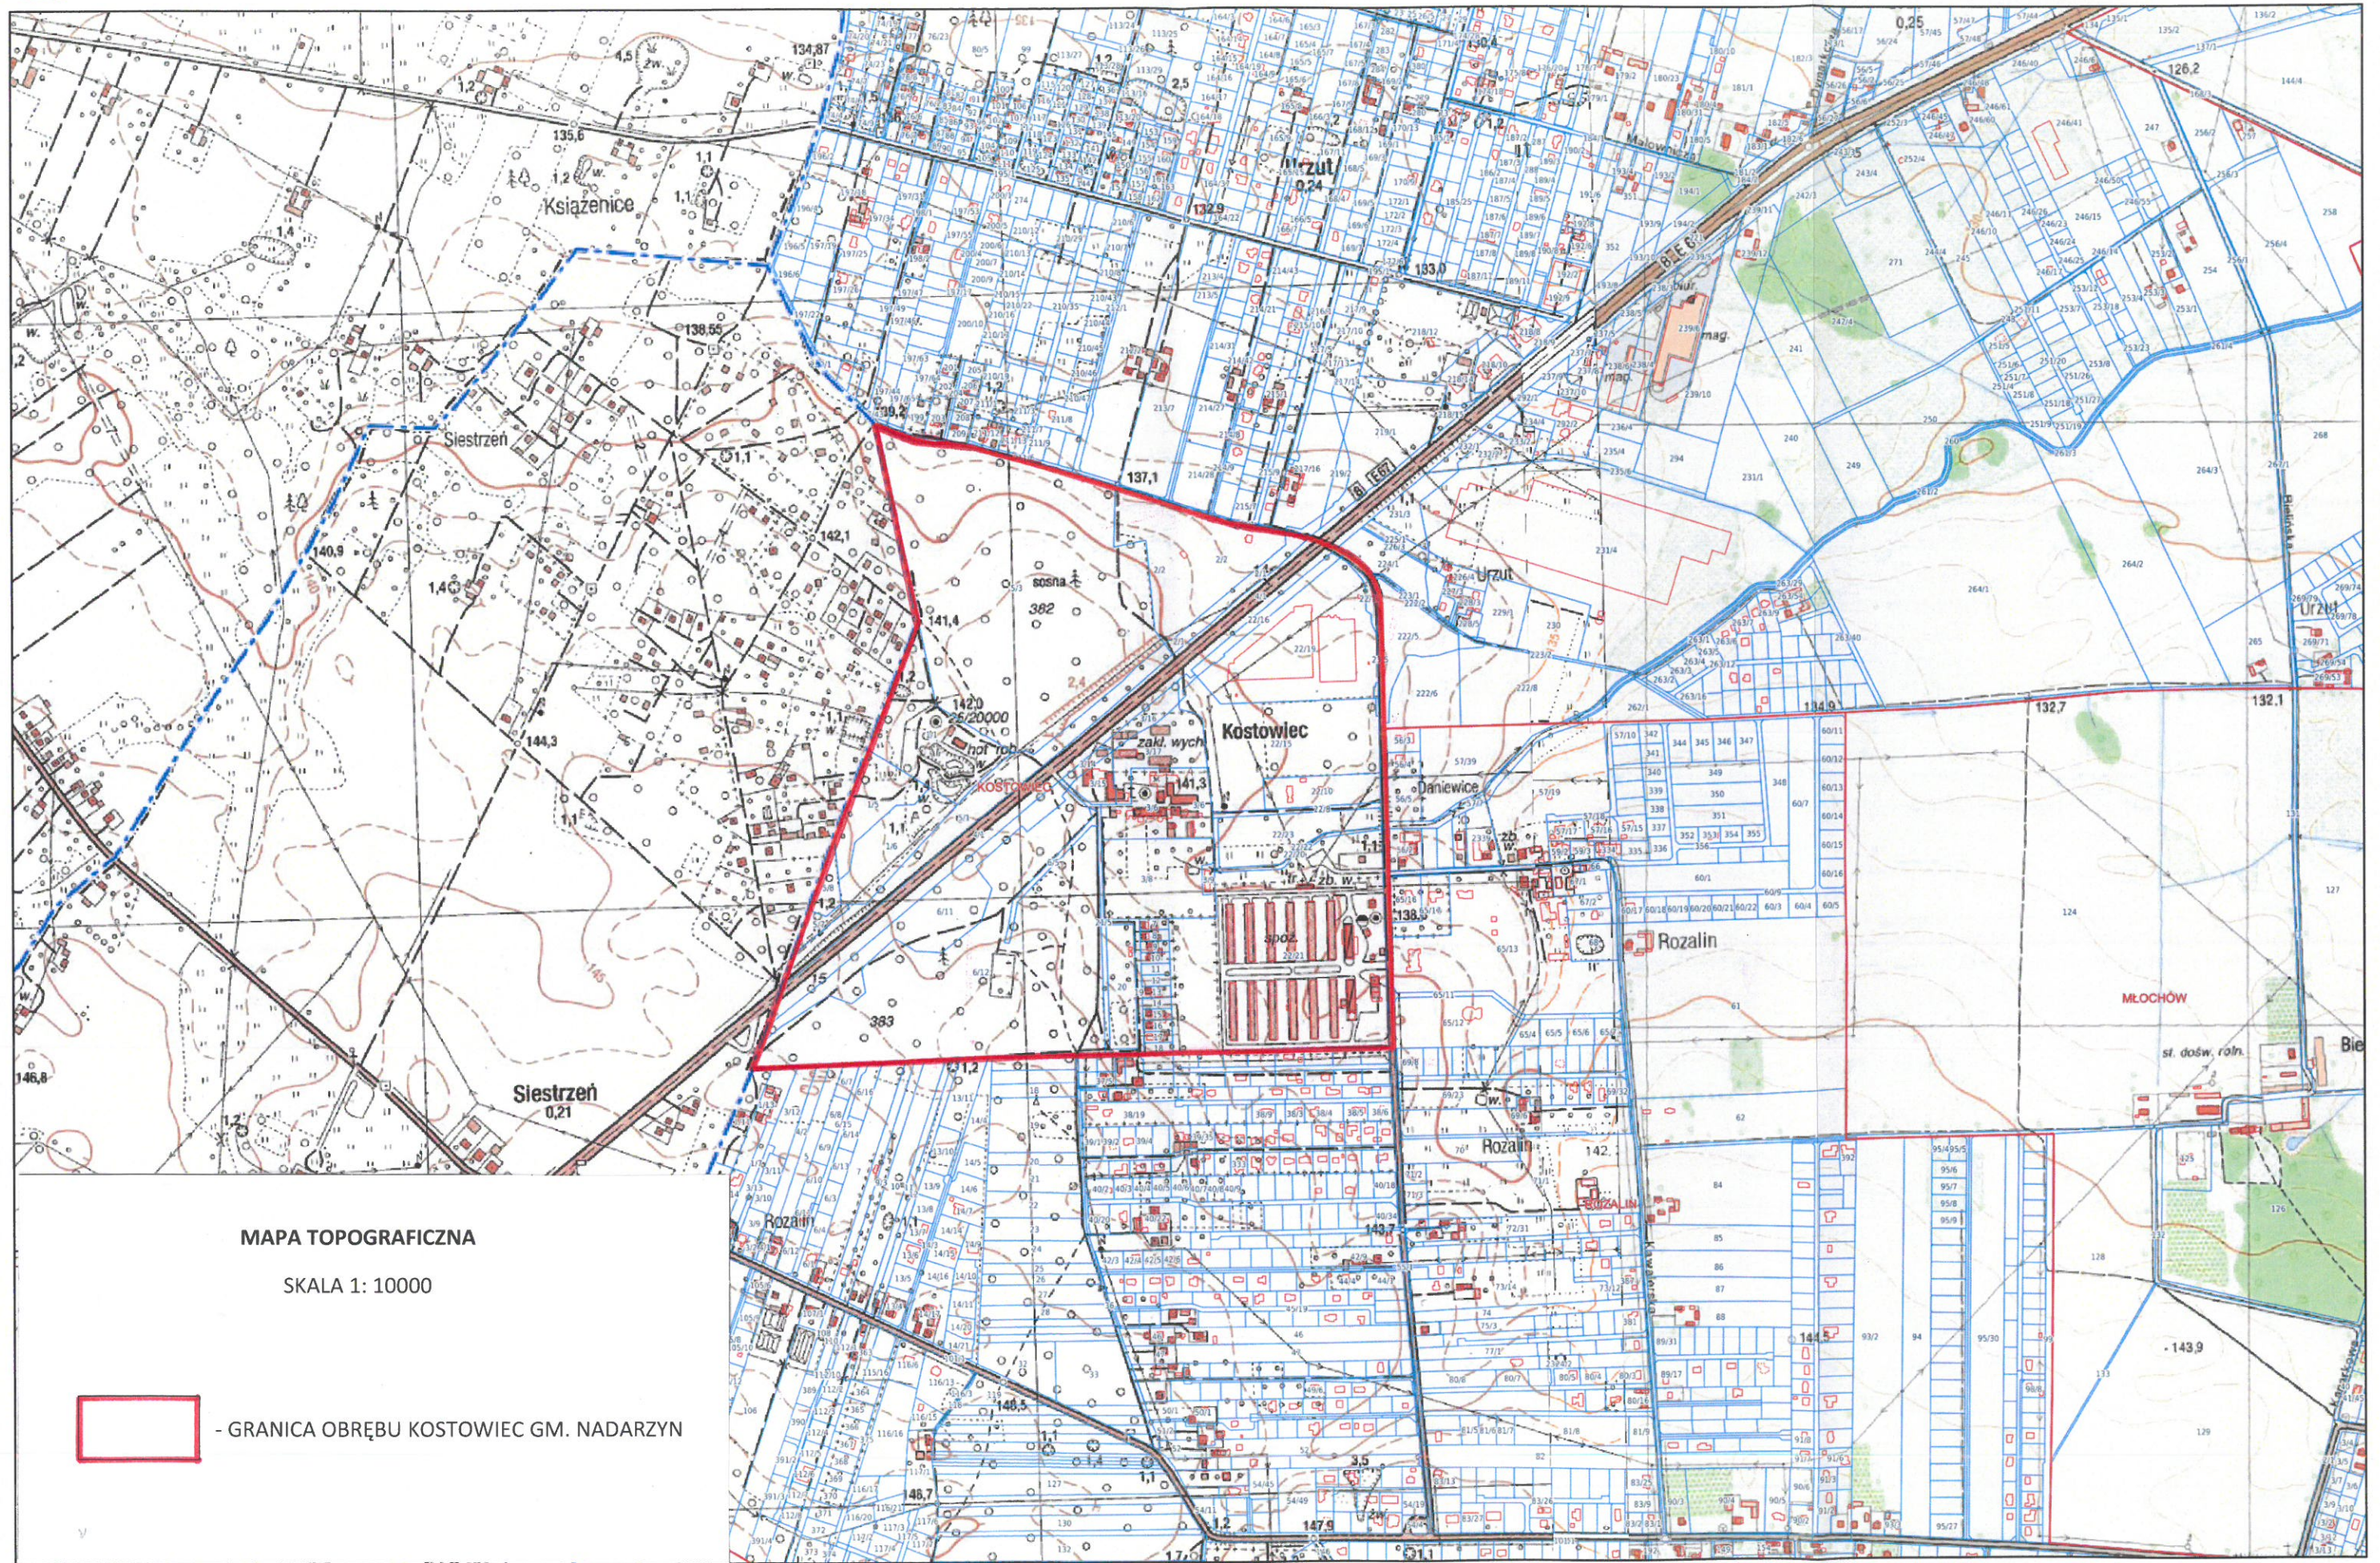

Nadarzyn - System Informacji Przestrzennej
skala 1 : 10000

MAPA TOPOGRAFICZNA

SKALA 1: 10000

- GRANICA OBRĘBU KOSTOWIEC GM. NADARZYN