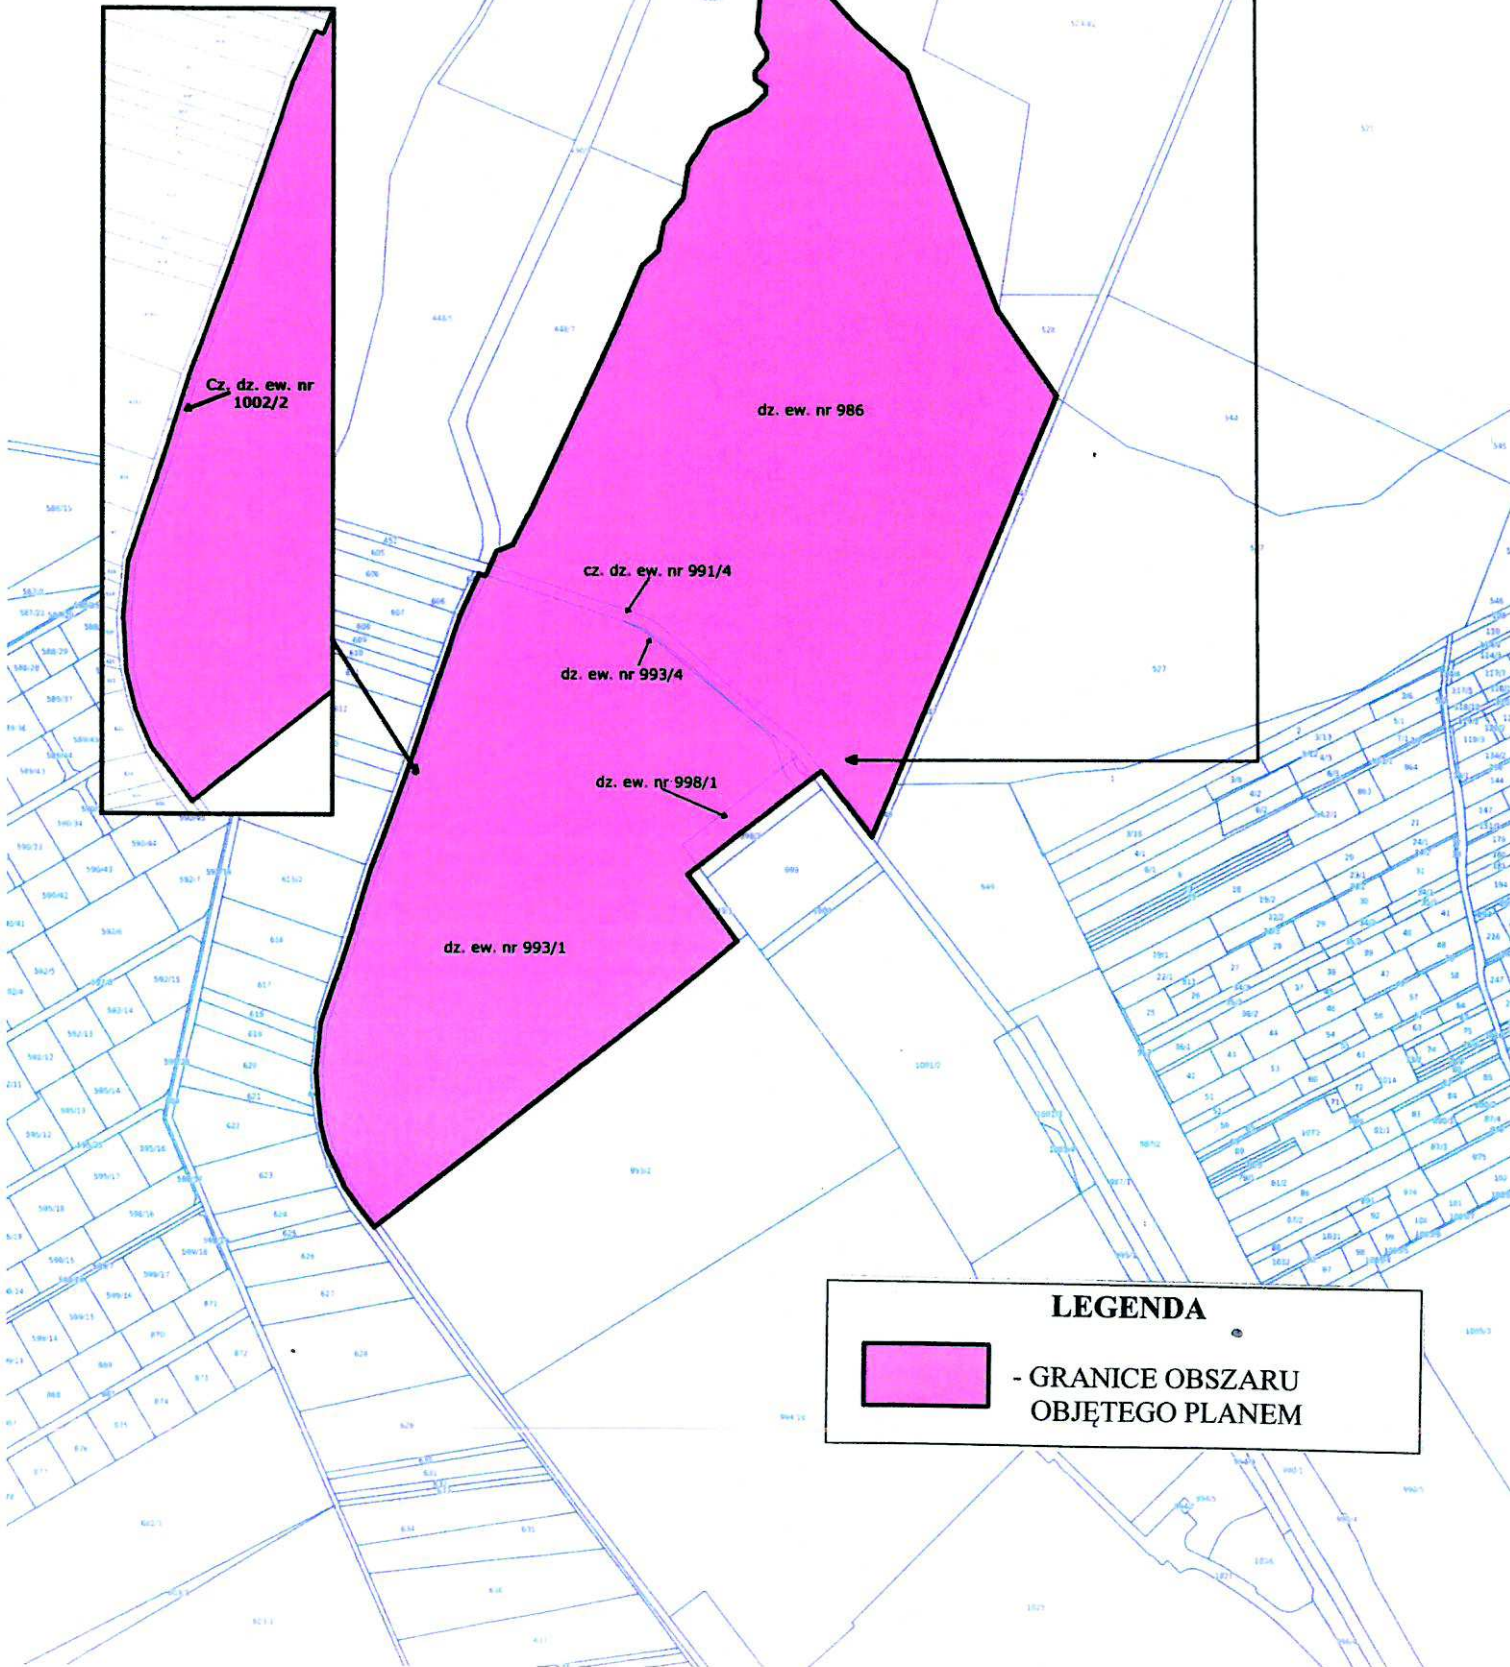

Załącznik do Uchwały Nr
Rady Gminy Nadarzyn z dnia
w sprawie przystąpienia do sporządzenia
miejscowego planu zagospodarowania przestrzennego
dla części wsi Wolica w Gminie Nadarzyn

LEGENDA

 - GRANICE OBSZARU
OBJĘTEGO PLANEM