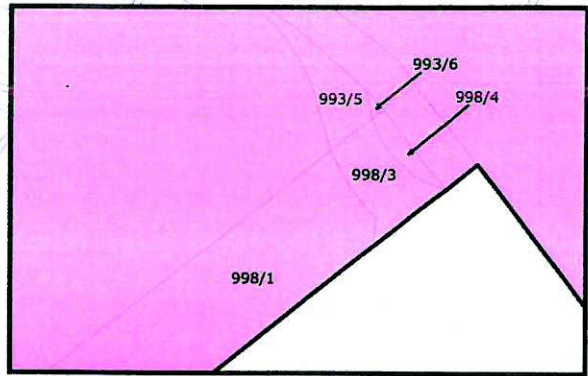

Załącznik do Uchwały Nr
Rady Gminy Nadarzyn z dnia
w sprawie przystąpienia do sporządzenia
miejscowego planu zagospodarowania przestrzennego
dla części wsi Wolica w Gminie Nadarzyn

LEGENDA

 - GRANICE OBSZARU
OBJĘTEGO PLANEM