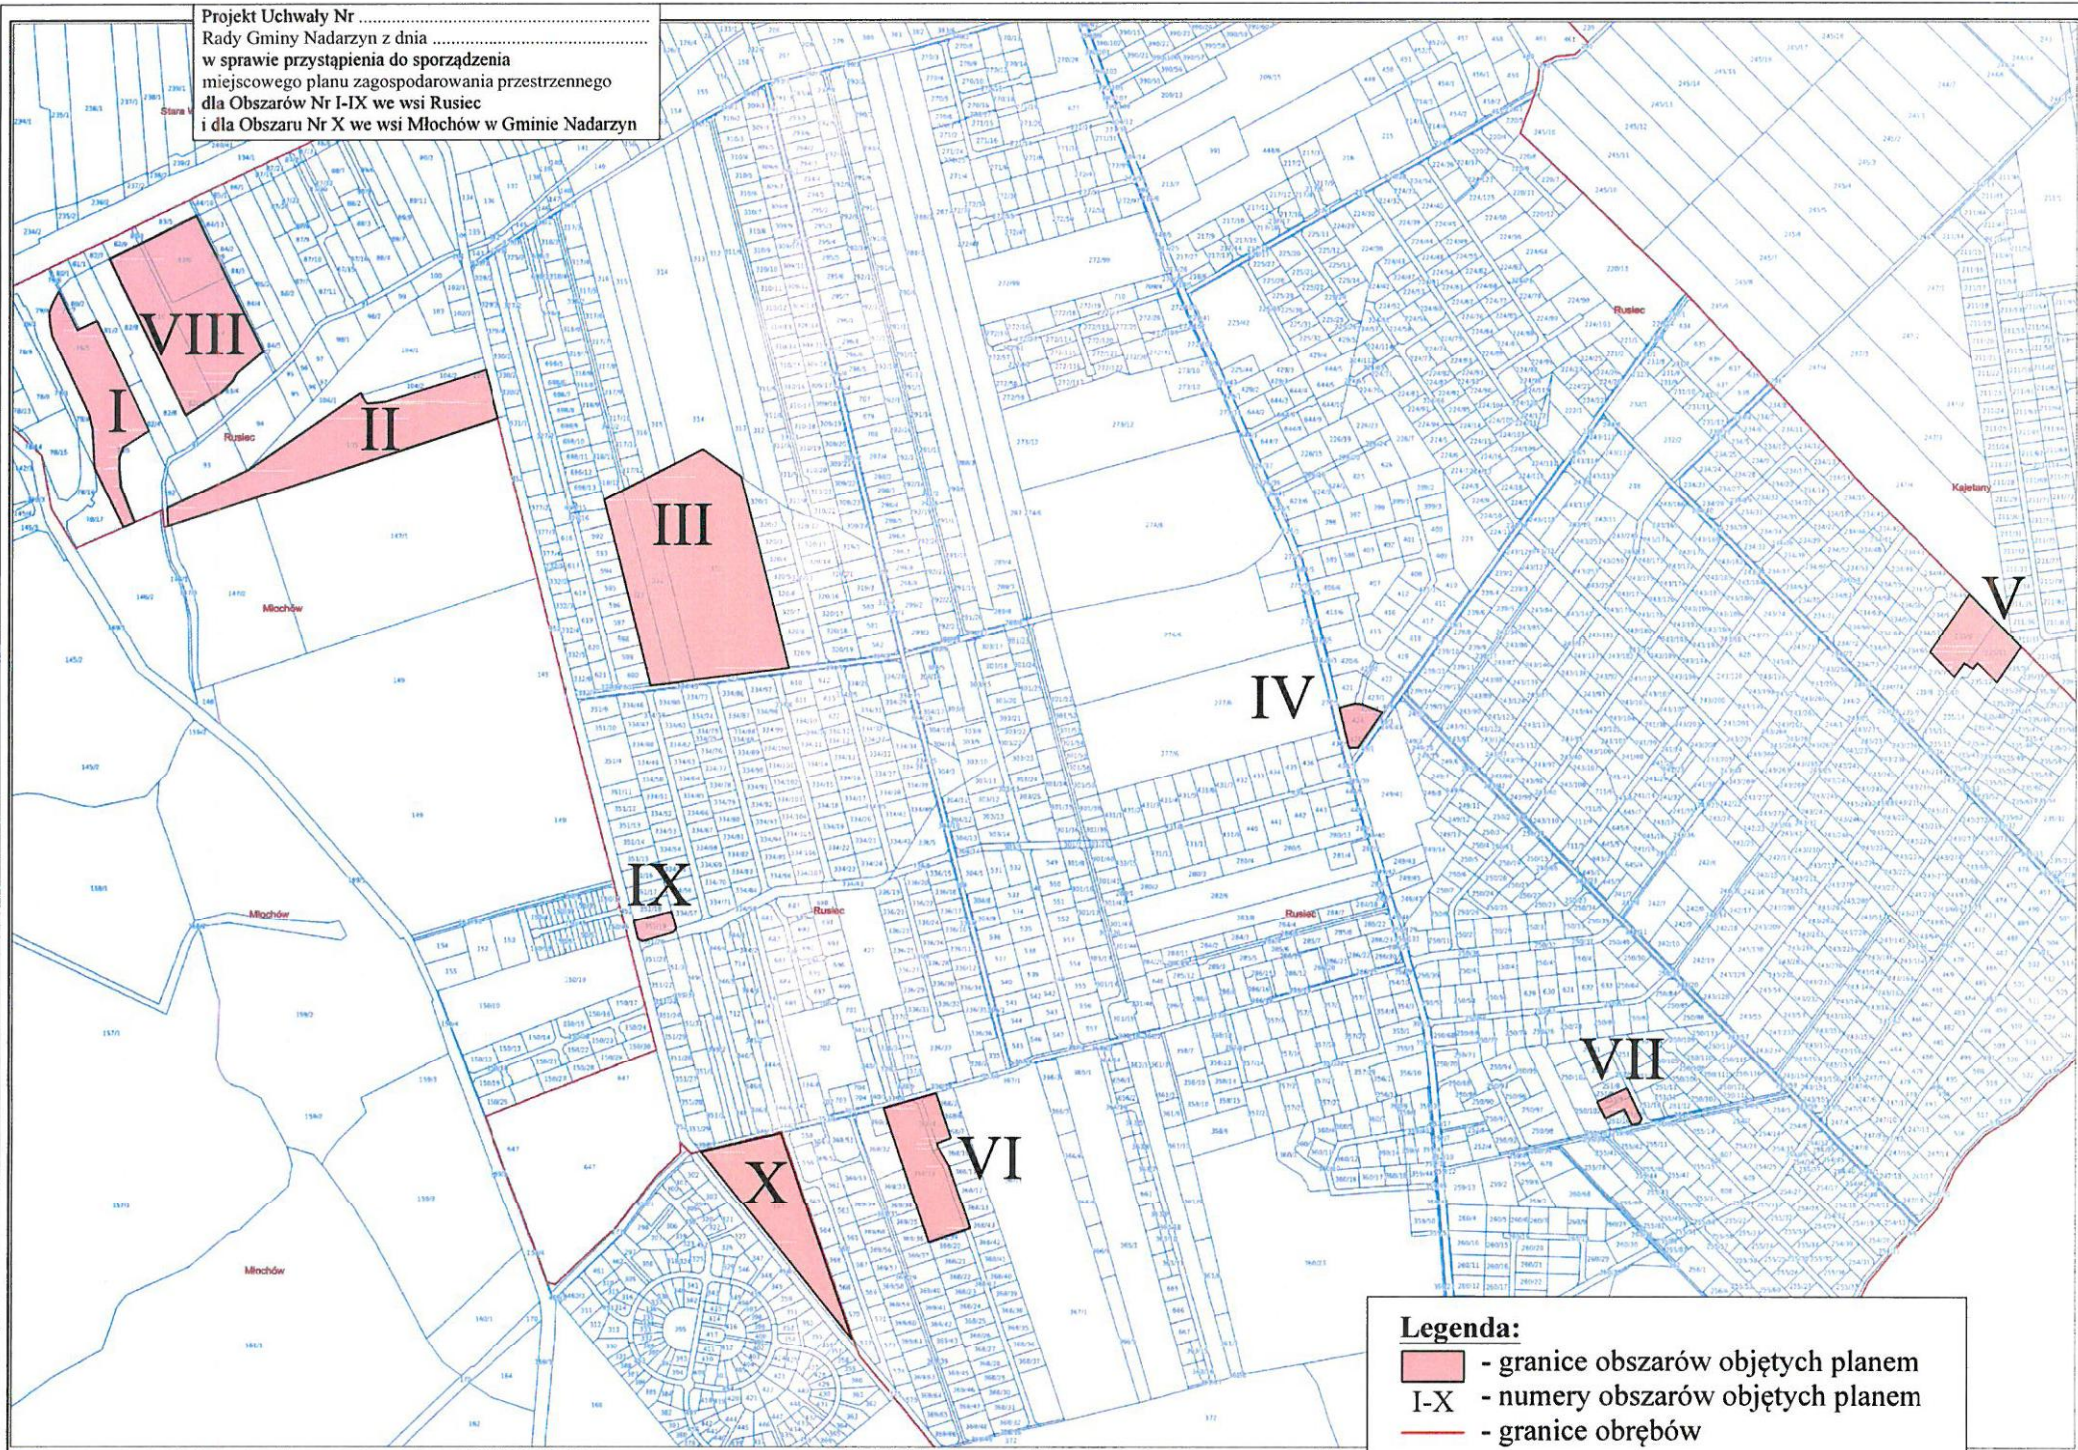

Projekt Uchwały Nr .....  
Rady Gminy Nadarzyn z dnia .....  
w sprawie przystąpienia do sporządzenia  
miejscowego planu zagospodarowania przestrzennego  
dla Obszarów Nr I-IX we wsi Rusiec  
i dla Obszaru Nr X we wsi Młochów w Gminie Nadarzyn

**Legenda:**  
- granice obszarów objętych planem  
I-X - numery obszarów objętych planem  
- granice obrębów