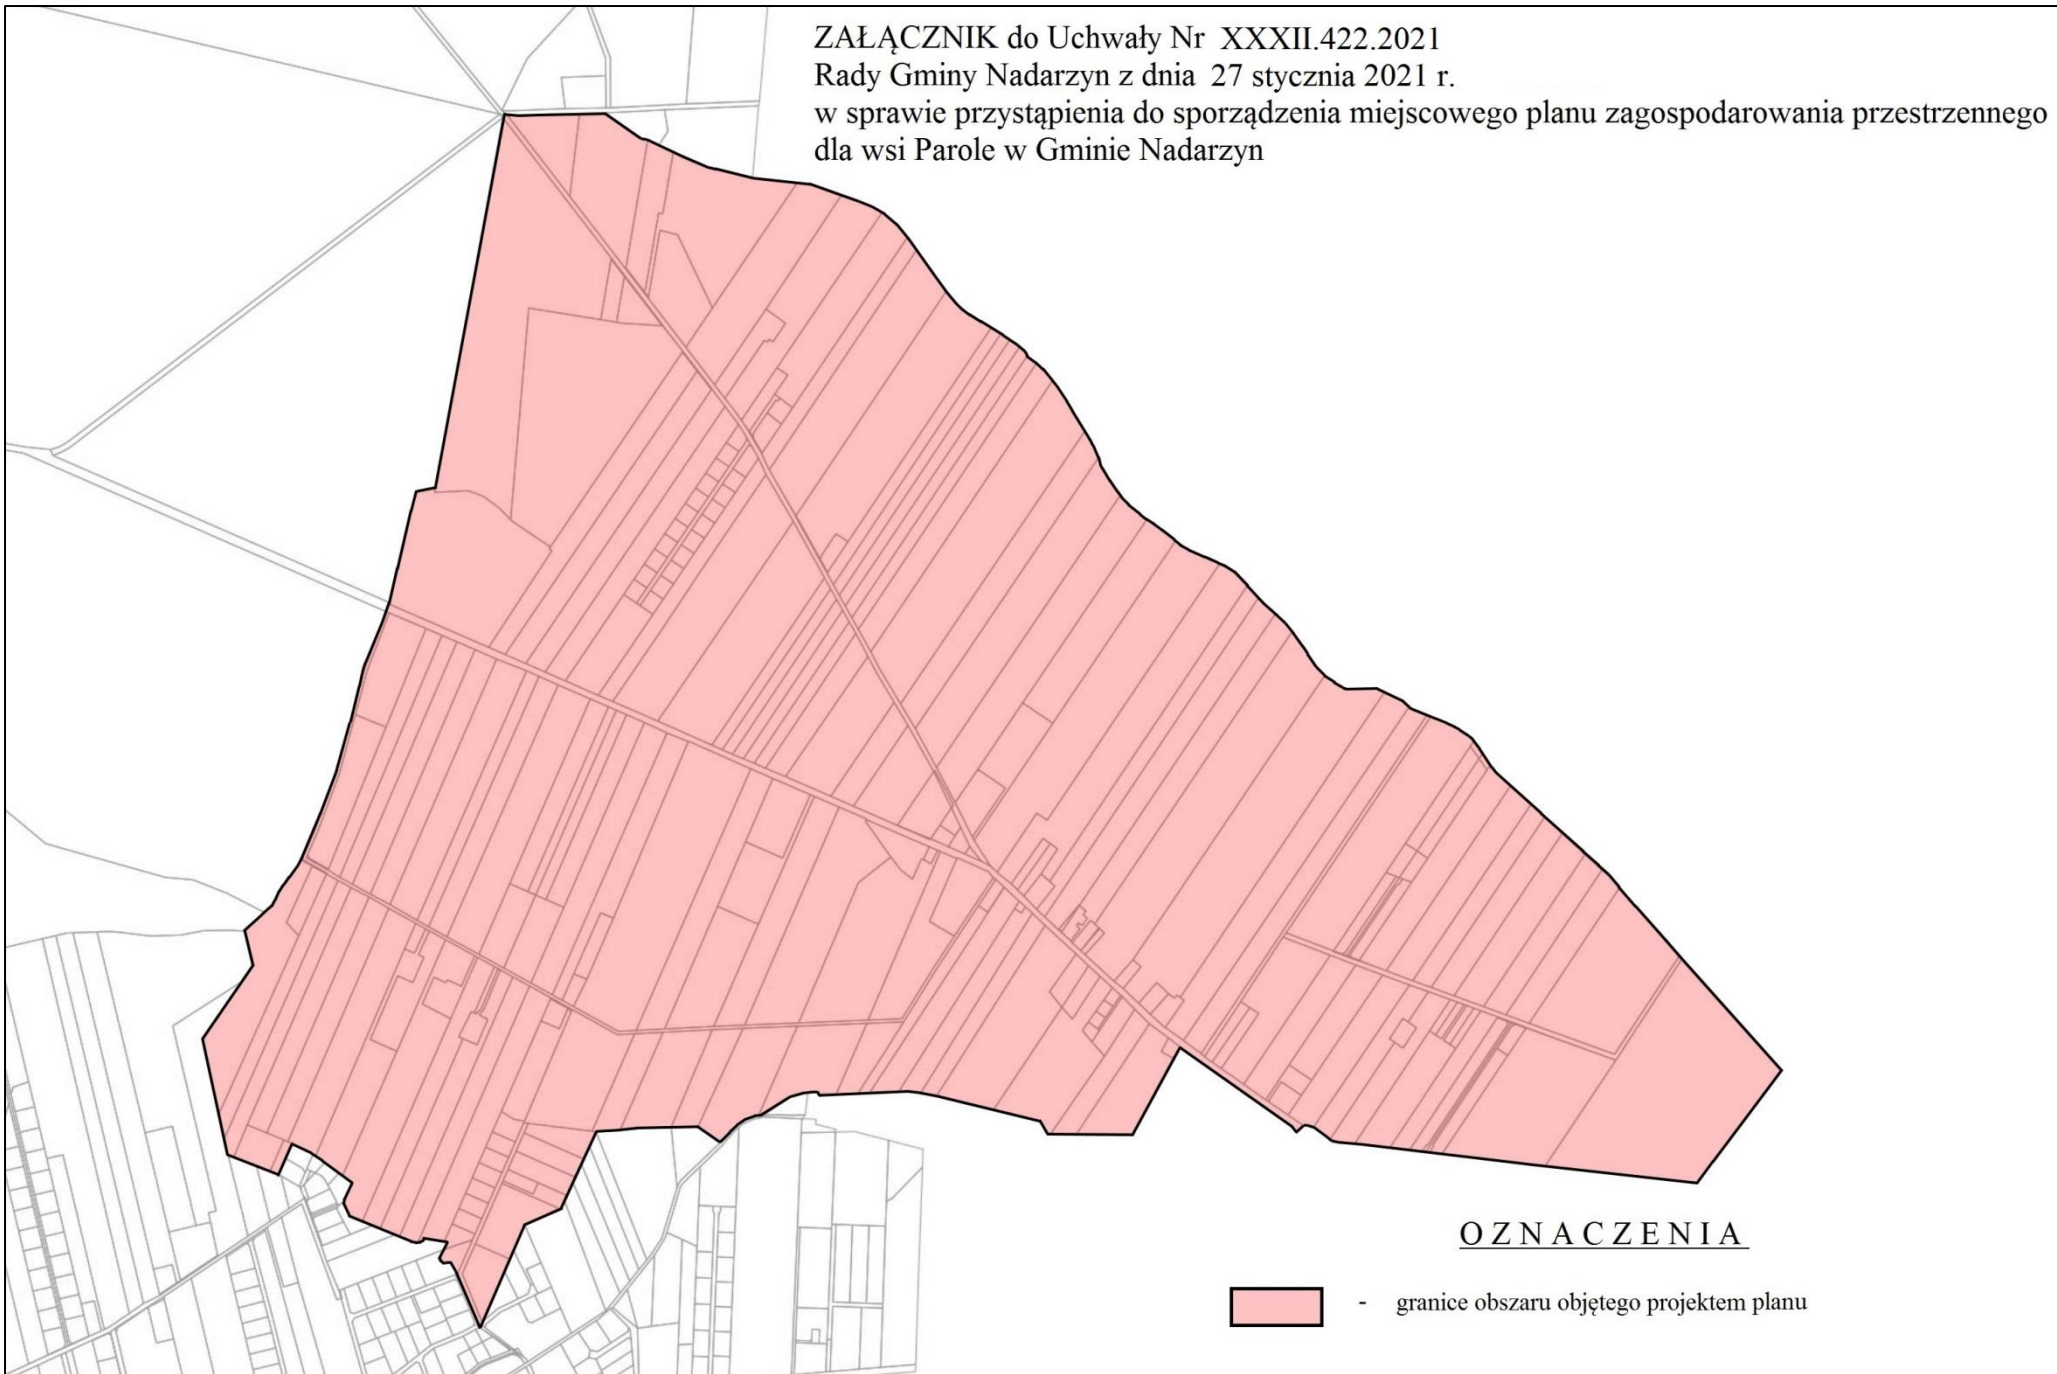

ZAŁĄCZNIK do Uchwały Nr XXXII.422.2021
Rady Gminy Nadarzyn z dnia 27 stycznia 2021 r.
w sprawie przystąpienia do sporządzenia miejscowego planu zagospodarowania przestrzennego
dla wsi Parole w Gminie Nadarzyn

OZNACZENIA

 - granice obszaru objętego projektem planu