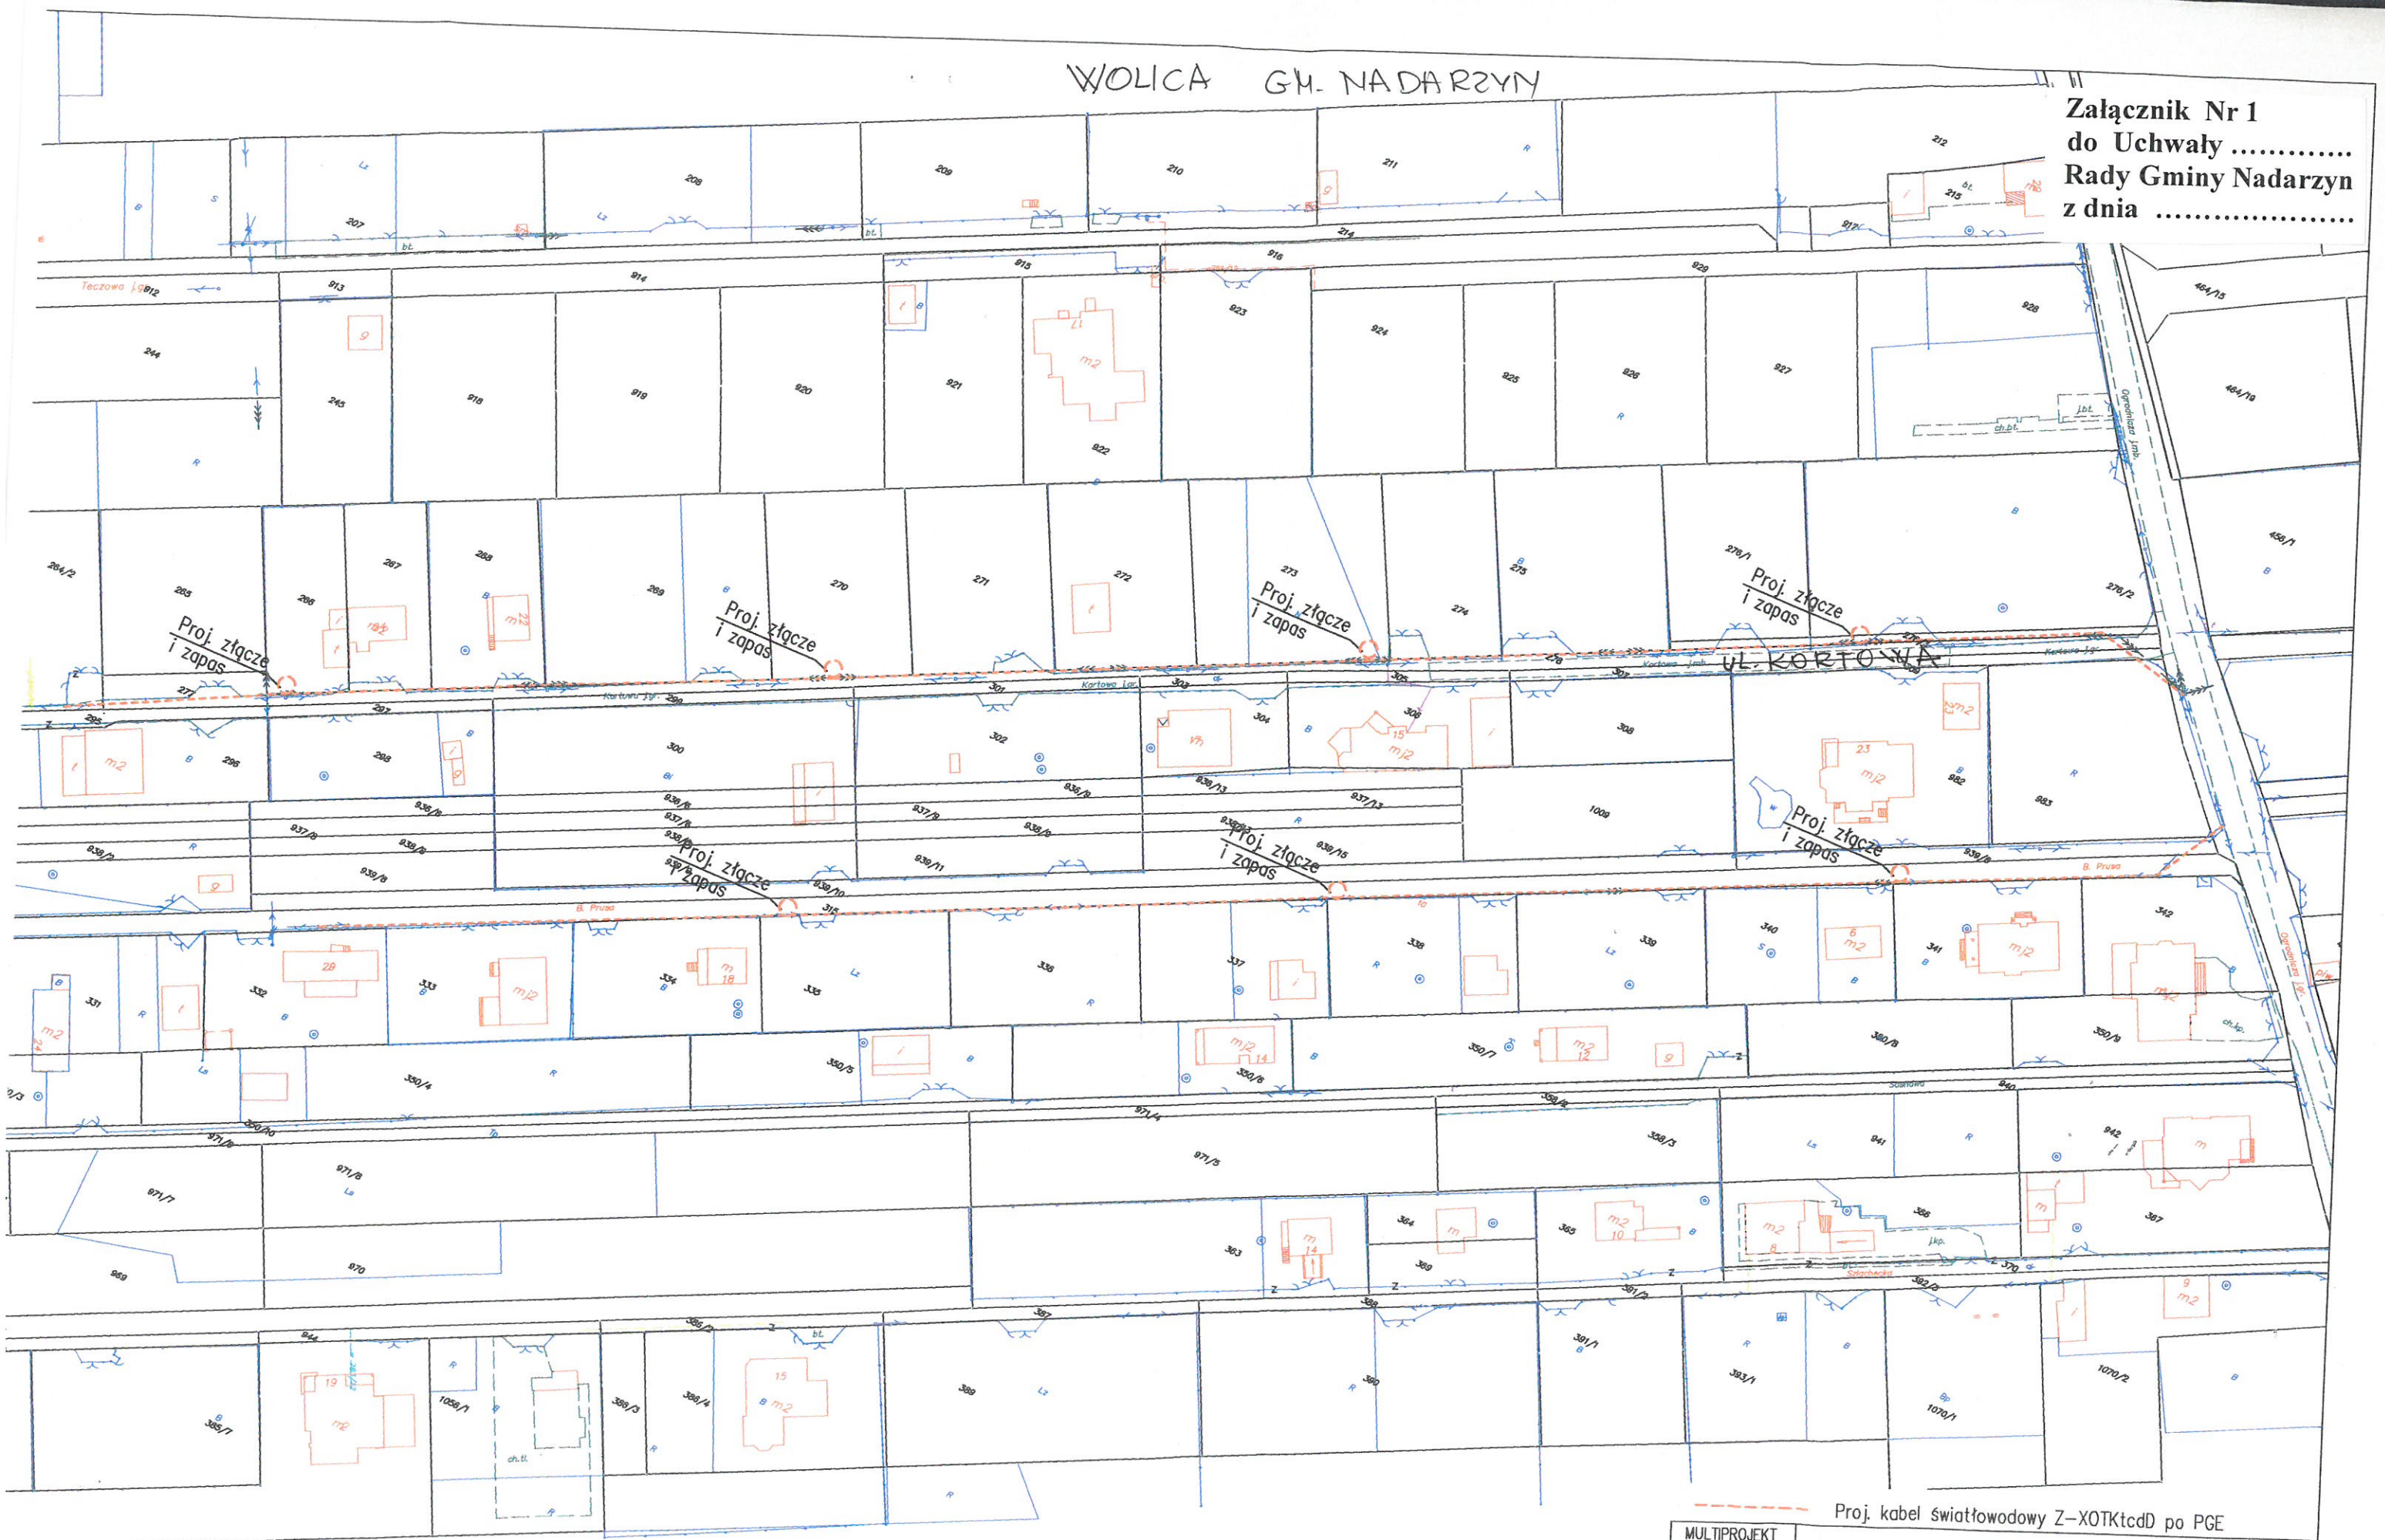

WOLICA GM. NADARZYN

Załącznik Nr 1
do Uchwały
Rady Gminy Nadarzyn
z dnia

MULTIPROJEKT TOMASZ SZPROCH		Proj. kabel światłowodowy Z-XOTKtcdD po PGE	
BUDOWA LINII KABLOWEJ			
Rys. 1	Ark. 3	Lokalizacja: WOLICA, ul. Tęczowa, Prusa, Uroczą, Szlachetna, Kortowa, Cygańska	
Skala: 1:500			
Data: 04.2020		Temat rysunku:	