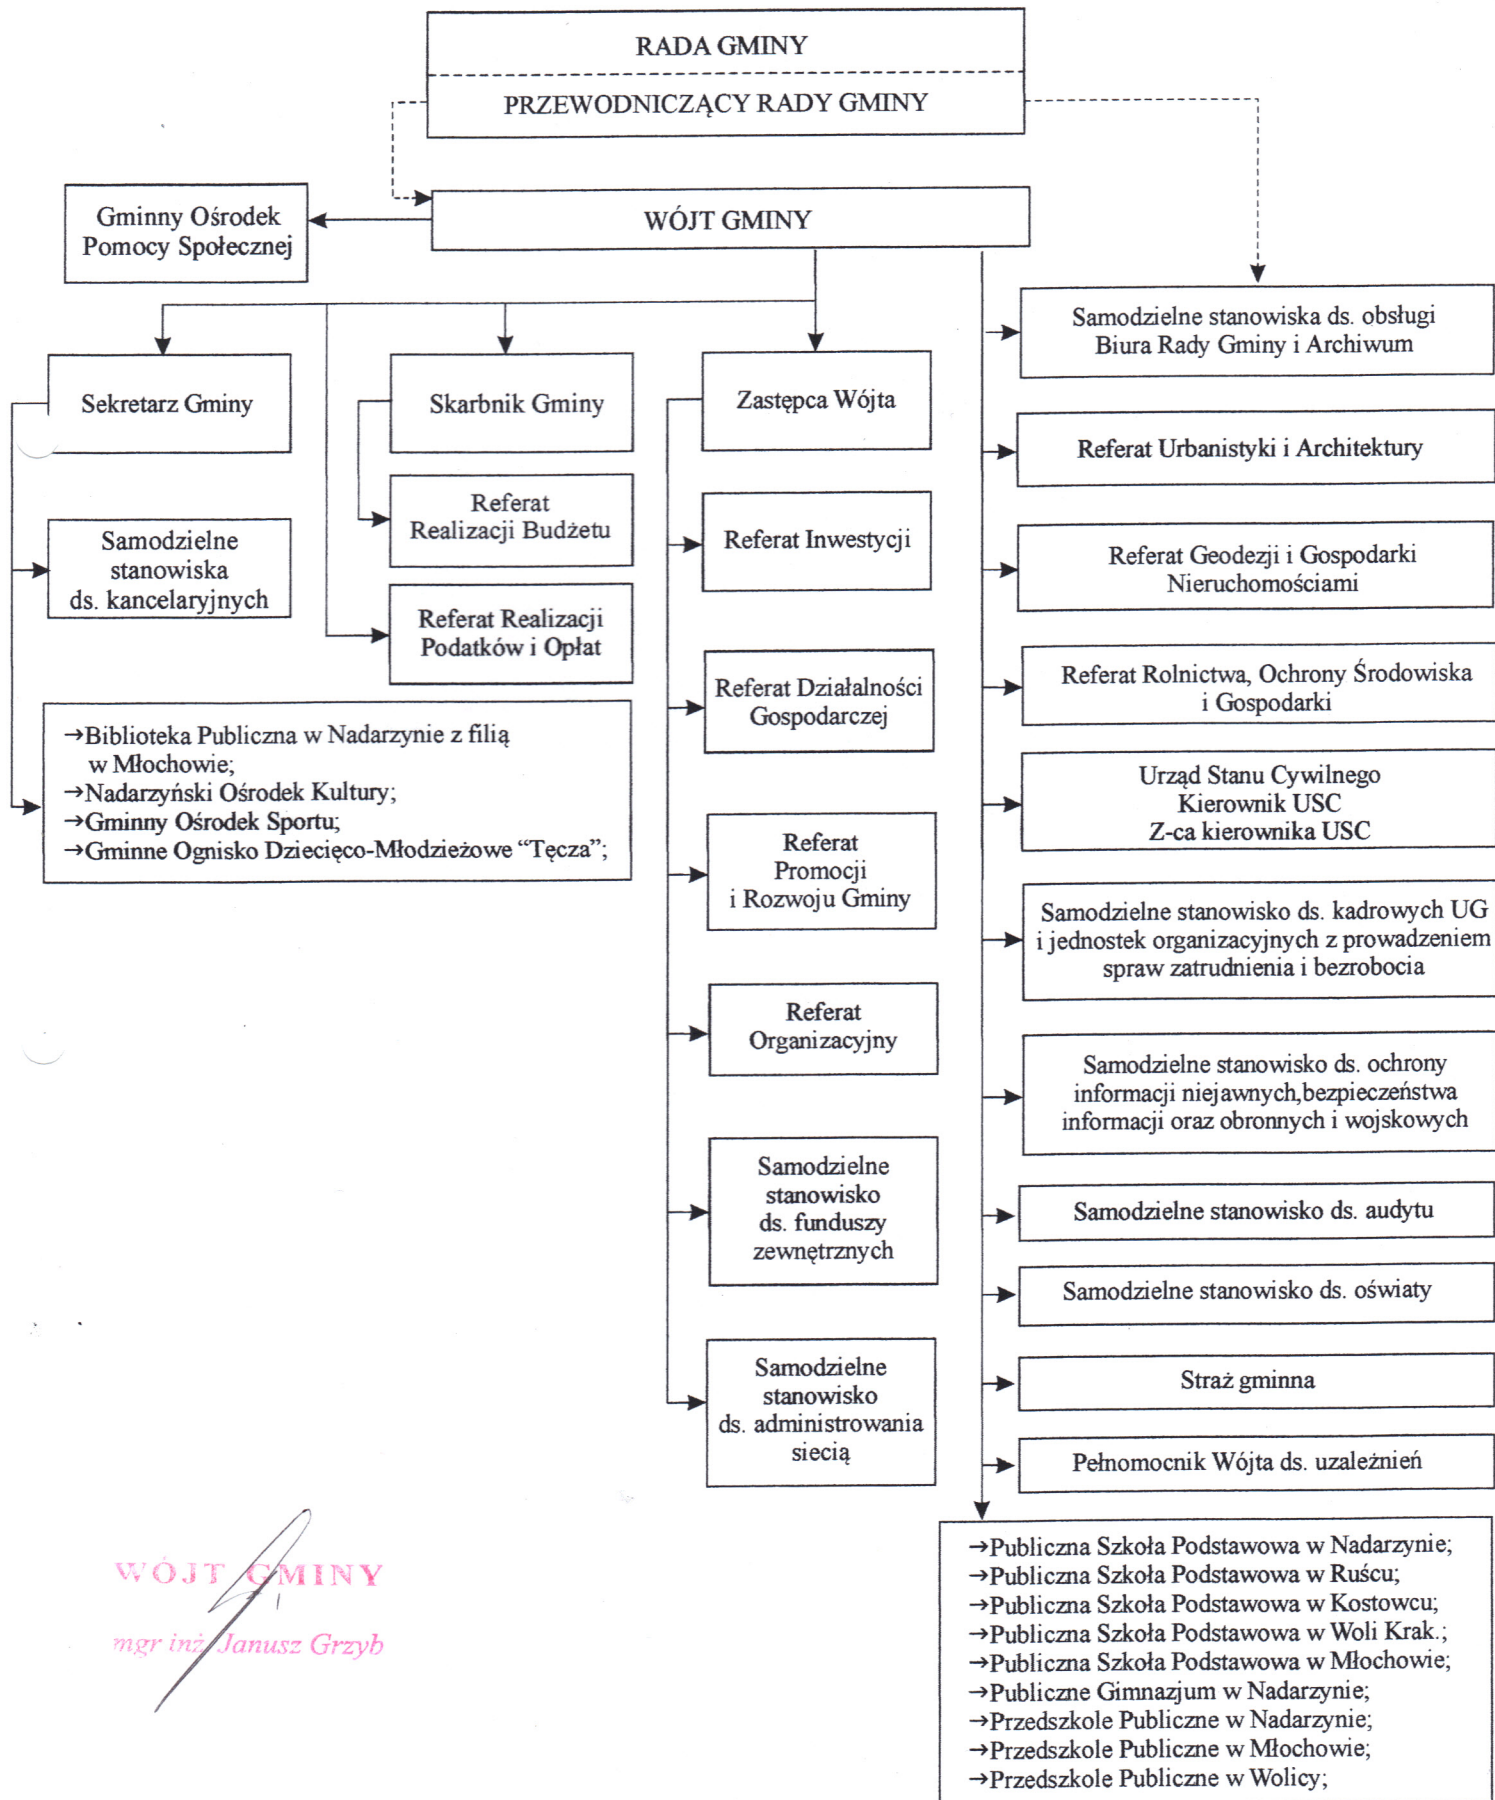

Schemat Organizacyjny Urzędu Gminy oraz podległości gminnych jednostek organizacyjnych

WÓJT GMINY

mgr inż. Janusz Grzyb